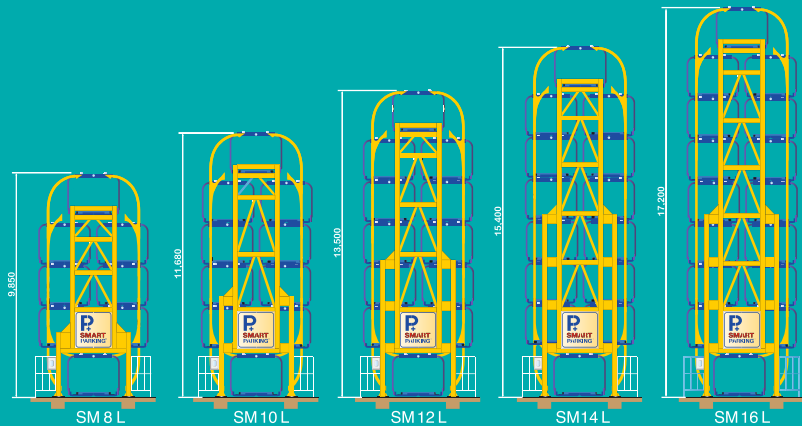

I N T R O D U C T I O N

Rotary System

SUV

SEDAN

فضای مورد نیاز برای خودروهای شاسی بلند (SUV)

فضای مورد نیاز برای خودروهای سواری (Sedan)

اسمارت پارکینگ، روتاری سیستم:

پرفروش ترین

سیستم پارکینگ مکانیزه در کشور

نمونه هایی از تامین پارکینگ پروژه های ساختمانی بخش خصوصی

SPECIFICATION		
PARKING SYSTEM	Rotary	
TYPE	Sm12L	
PARKING CAPACITY	12	
AVAILABLE CAR(mm) (L*W*H)	sedans 1600*2100*5200	
CAR WEIGHT (Kg)	2150	
motor	Vertical (kw)	7.5
	Horizontal (kw)	_____
speed	Vertical (m/min)	3.6 ~ 4.2
	Horizontal (m/min)	_____
Power	Ac 380v 3ph 60/50 Hz	
Generator (kw/kva) (Optional)	25 – 30 kva	