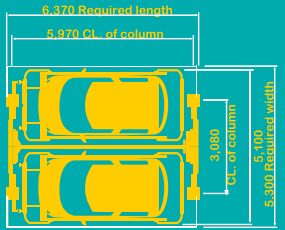

Rotary System

SUV

فضای مورد نیاز برای خودروهای شاسی بلند (SUV)

فضای مورد نیاز برای خودروهای سواری (Sedan)