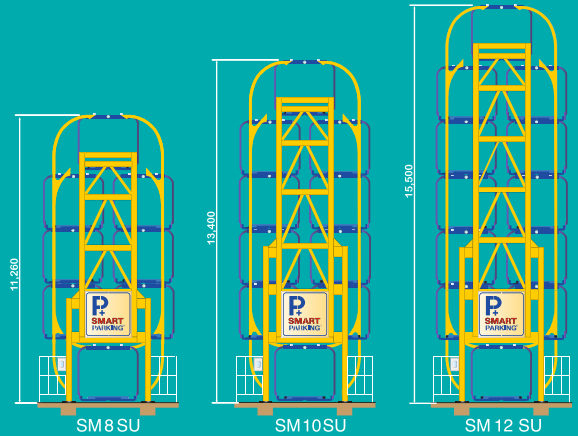

I N T R O D U C T I O N

Rotary System

SUV

SEDAN

فضای مورد نیاز برای خودروهای شاسی بلند (SUV)

فضای مورد نیاز برای خودروهای سواری (Sedan)

اسمارت پارکینگ، روتاری سیستم:

پرفروش ترین

سیستم پارکینگ مکانیزه در کشور

نمونه هایی از تامین پارکینگ پروژه های ساختمانی بخش خصوصی

SPECIFICATION		
PARKING SYSTEM	Rotary	
TYPE	Sm12L	
PARKING CAPACITY	12	
AVAILABLE CAR(mm) (L*W*H)	sedans 1600*2100*5200	
CAR WEIGHT (Kg)	2150	
motor	Vertical (kw)	7.5
	Horizontal (kw)	_____
speed	Vertical (m/min)	3.6 ~ 4.2
	Horizontal (m/min)	_____
Power	Ac 380v 3ph 60/50 Hz	
Generator (kw/kva) (Optional)	25 – 30 kva	