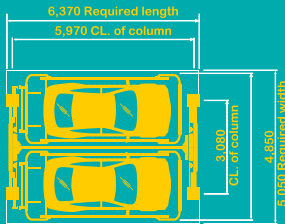

I N T R O D U C T I O N

Rotary System

SUV

SEDAN

فضای مورد نیاز برای خودروهای شاسی بلند (SUV)

فضای مورد نیاز برای خودروهای سواری (Sedan)

اسمارت پارکینگ، روتاری سیستم:

پرفروش ترین

سیستم پارکینگ مکانیزه در کشور

نمونه هایی از تامین پارکینگ پروژه های ساختمانی بخش خصوصی

SPECIFICATION		
PARKING SYSTEM	Rotary	
TYPE	Sm12L	
PARKING CAPACITY	12	
AVAILABLE CAR(mm) (L*W*H)	sedans 1600*2100*5200	
CAR WEIGHT (Kg)	2150	
motor	Vertical (kw)	7.5
	Horizontal (kw)	_____
speed	Vertical (m/min)	3.6 ~ 4.2
	Horizontal (m/min)	_____
Power	Ac 380v 3ph 60/50 Hz	
Generator (kw/kva) (Optional)	25 – 30 kva	