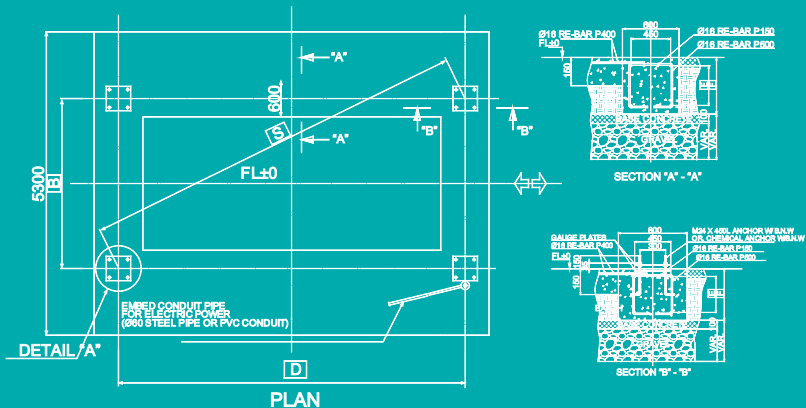

I N T R O D U C T I O N

Rotary System

SUV

SEDAN

فضای مورد نیاز برای خودروهای شاسی بلند (SUV)

فضای مورد نیاز برای خودروهای سواری (Sedan)

اسمارت پارکینگ، روتاری سیستم:

پرفروش ترین

سیستم پارکینگ مکانیزه در کشور

نمونه هایی از تامین پارکینگ پروژه های ساختمانی بخش خصوصی

SPECIFICATION		
PARKING SYSTEM	Rotary	
TYPE	Sm12L	
PARKING CAPACITY	12	
AVAILABLE CAR(mm) (L*W*H)	sedans 1600*2100*5200	
CAR WEIGHT (Kg)	2150	
motor	Vertical (kw)	7.5
	Horizontal (kw)	_____
speed	Vertical (m/min)	3.6 ~ 4.2
	Horizontal (m/min)	_____
Power	Ac 380v 3ph 60/50 Hz	
Generator (kw/kva) (Optional)	25 – 30 kva	