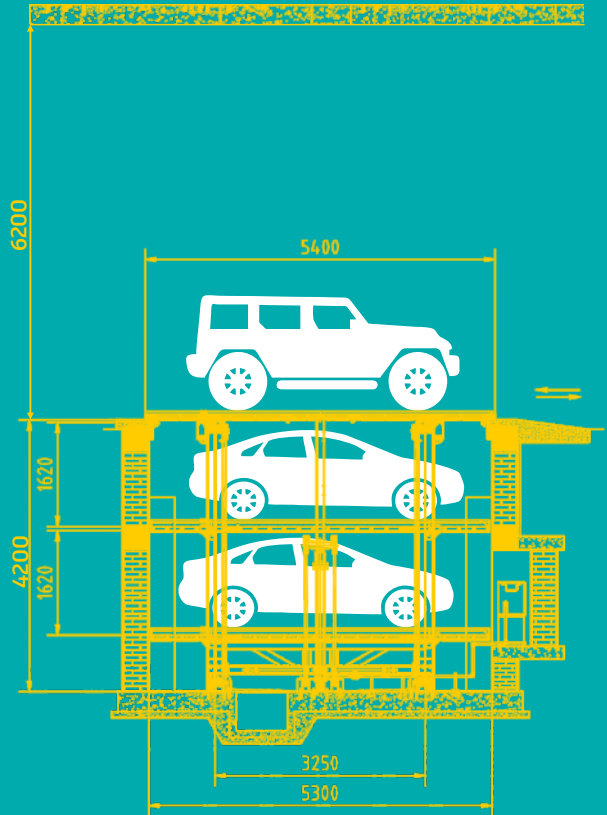

TRIPLE SYSTEM

تجهیزات دانا  
گسترش

تجهیزات دانا، پس از واردات انواع پله برقی، ابداع و اجرای اولین پل مکانیزه عابر پیاده کشور در سال 1383 به عنوان نمایندگی انحصاری شرکت **DYPC کره جنوبی** (مالک برند **SMART PARKING** و دارای رزومه اجرا در بیش از 42 کشور دنیا) مشغول فعالیت بوده و هم اکنون به عنوان اولین و بزرگترین مجری و تنها صادر کننده پارکینگ مکانیزه در کشور فعال می باشد. تا کنون بیش از 2100 واحد پارکینگ از تولیدات این شرکت در شهرهای تهران، مشهد، اصفهان، شیراز، رشت، سنندج، بوشهر، کاشان، اسلامشهر و لواسان و در کشورهای قطر، عراق و عمان نصب و اجرا گردیده است.

I N T R O D U C T I O N

# Triple System

SPECIFICATION		
PARKING SYSTEM	Triple	
TYPE	_____	
PARKING CAPACITY	3	
AVAILABLE CAR(mm) (L*W*H)	sedans ≤ 1600*2000*5200	
CAR WEIGHT (Kg)	2100	
motor	Vertical ( kw )	3.7
	Horizontal ( kw )	_____
speed	Vertical ( m/min )	8 ~ 3.6
	Horizontal ( m/min )	_____
Power	Ac 380v 3 ph 50 Hz	
Generator ( kw/kva ) (Optional)	15 kva	

# Quadrople System

SPECIFICATION		
PARKING SYSTEM	QUAD	
TYPE	_____	
PARKING CAPACITY	4	
AVALABLE CAR(mm) (L*W*H)	sedan≤ 1600*2000*5200	
CAR WEIGHT (Kg)	2100	
motor	Vertical ( kw)	11
	Horizontal ( kw)	_____
speed	Vertical ( m/min)	6 ~ 5
	Horizontal ( m/min)	_____
Power	Ac 380v 3 ph 50 Hz	
Generator ( kw/kva) (Optional)	25 kva	